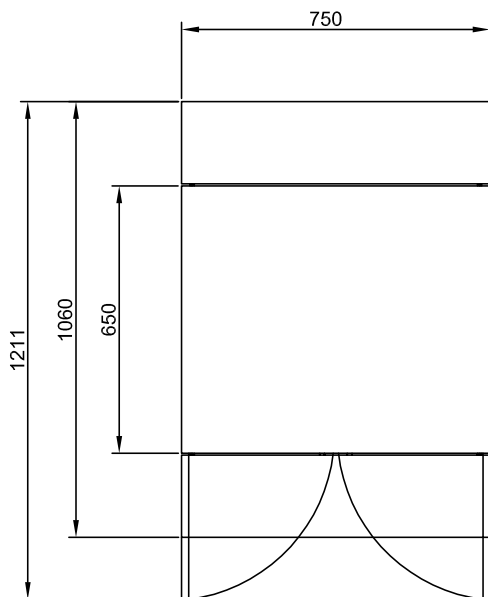

Rakenne

- Taso valmistettu AISI 304 ruostumattomasta teräksestä ja kaikki kulmat ja reunat ovat pyöristettyjä.
- Yksiköt toimitetaan vakiona neljällä pyörällä. Pyörät ovat 150 mm korkeita, joista kaksi ovat lukittavia. Yksiköt voidaan vaihtoehtoisesti toimittaa myös jaloilla, joiden korkeus on 150 mm.

Lisävarusteet

- RST sokkeli 750 mm, Flexi PNC 852003

HYVÄKSYNTÄ: _____

Edestä

Sivulta

Päältä

Avaintieto

Ulkomitat, leveys:	750 mm
321000 (FSL07N2)	
Ulkomitat, syvyys:	1060 mm
Ulkomitat, korkeus:	900 mm
Nettopaino:	40 kg