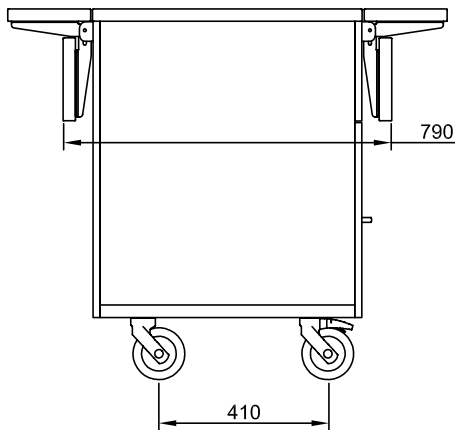

Rakenne

- Taso valmistettu AISI 304 ruostumattomasta teräksestä ja kaikki kulmat ja reunat ovat pyöristettyjä.
- Yksiköt toimitetaan vakiona neljällä pyörällä. Pyörät ovat 150 mm korkeita, joista kaksi ovat lukittavia. Yksiköt voidaan vaihtoehtoisesti toimittaa myös jaloilla, joiden korkeus on 150 mm.

Lisävarusteet

- RST sokkeli 750 mm, Flexi PNC 852003

HYVÄKSYNTÄ: _____

Edestä

Sivulta

Päältä

Avaintieto

Ulkomitat, leveys:	750 mm
321000 (FSL07N2)	
Ulkomitat, syvyys:	1060 mm
Ulkomitat, korkeus:	900 mm
Nettopaino:	40 kg