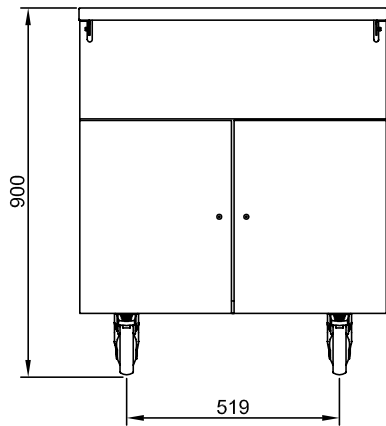

Rakenne

- Taso valmistettu AISI 304 ruostumattomasta teräksestä ja kaikki kulmat ja reunat ovat pyöristettyjä.
- Yksiköt toimitetaan vakiona neljällä pyörällä. Pyörät ovat 150 mm korkeita, joista kaksi ovat lukittavia. Yksiköt voidaan vaihtoehtoisesti toimittaa myös jaloilla, joiden korkeus on 150 mm.

Lisävarusteet

- RST sokkeli 750 mm, Flexi PNC 852003

HYVÄKSYNTÄ: _____

Edestä

Sivulta

Päältä

Avaintieto

Ulkomitat, leveys:	750 mm
321000 (FSL07N2)	
Ulkomitat, syvyys:	1060 mm
Ulkomitat, korkeus:	900 mm
Nettopaino:	40 kg